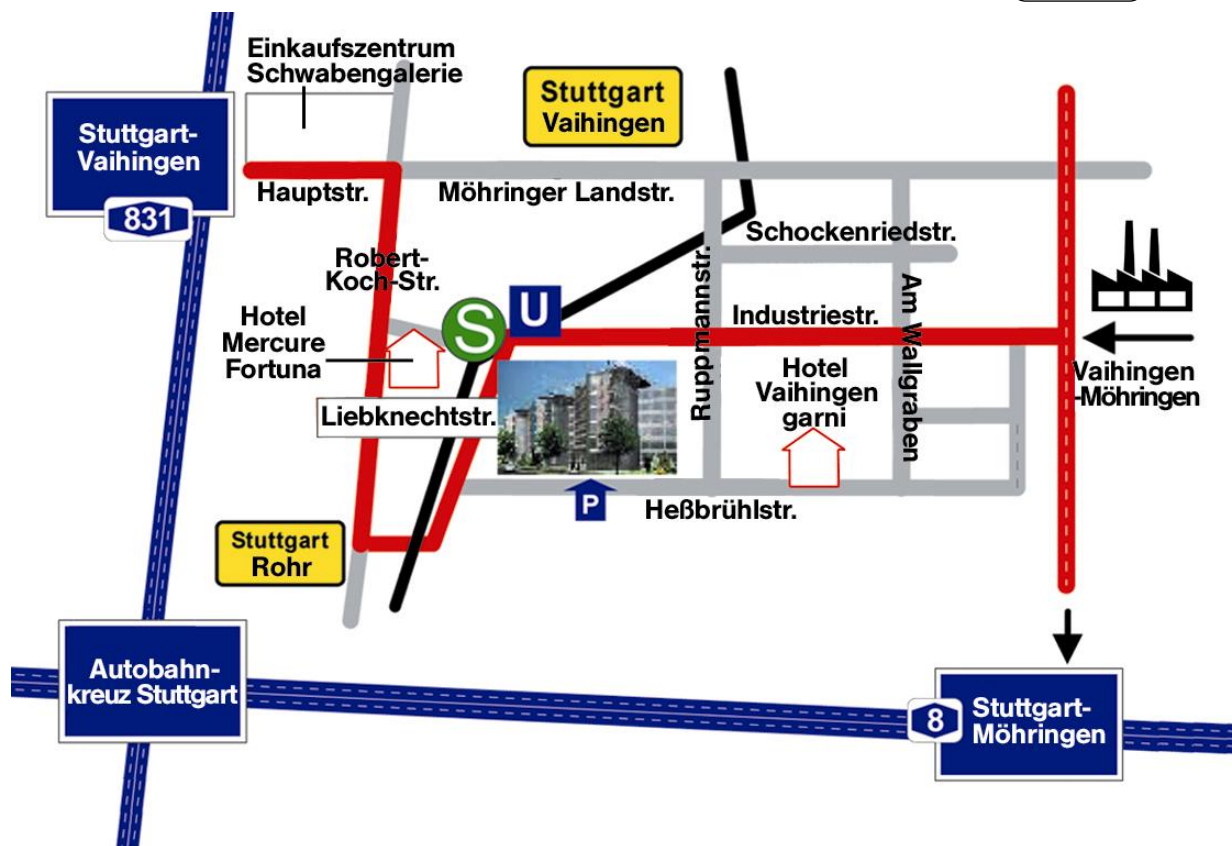

So finden Sie zu uns

aus Richtung Heilbronn (A 81), Karlsruhe, Pforzheim (A 8)

- ab Leonberger Dreieck A 8 Richtung München, Flughafen bis Abfahrt Stuttgart-Möhringen

aus Richtung München oder vom Flughafen (A 8) kommend:

- A 8 Richtung Stuttgart, Karlsruhe, Heilbronn bis Abfahrt Stuttgart-Möhringen
- (nächste Abfahrt nach dem Flughafen)
- -

ab Anschlussstelle Stuttgart-Möhringen

- Richtung S-Möhringen, dann S-Vaihingen
- der Ausschilderung folgend links ins Industriegebiet Stuttgart-Vaihingen über Industriestrasse abbiegen
- Sie finden uns am Ende der Industriestrasse/ Beginn der Liebknechtstrasse, auf der linken Seite gegenüber der S-Bahn
- zur Tiefgarage links in die Heßbrühlstrasse fahren, Einfahrt P1

aus der Innenstadt

- ab Ausfahrt Stuttgart-Vaihingen Richtung Vaihingen, an der Kreuzung Hauptstr./Robert-Koch-Str. („Schwabengalerie“) rechts Richtung Stuttgart-Rohr
- in Rohr links in die Liebknechtstr. einbiegen (Hinweis Industriegebiet)

Öffentliche Verkehrsmittel

- S-Bahn: S1, S2, S3 (Fahrzeit Hauptbahnhof oder Flughafen ca. 15 Minuten)
- Stadtbahn: U1, U3, U6, U7

Synlife
im office center Stuttgart
Liebknechtstr. 33
D-70565 Stuttgart

Fon 0049 - 711 - 78 11 693
Fax 0049 - 711 - 78 11 694